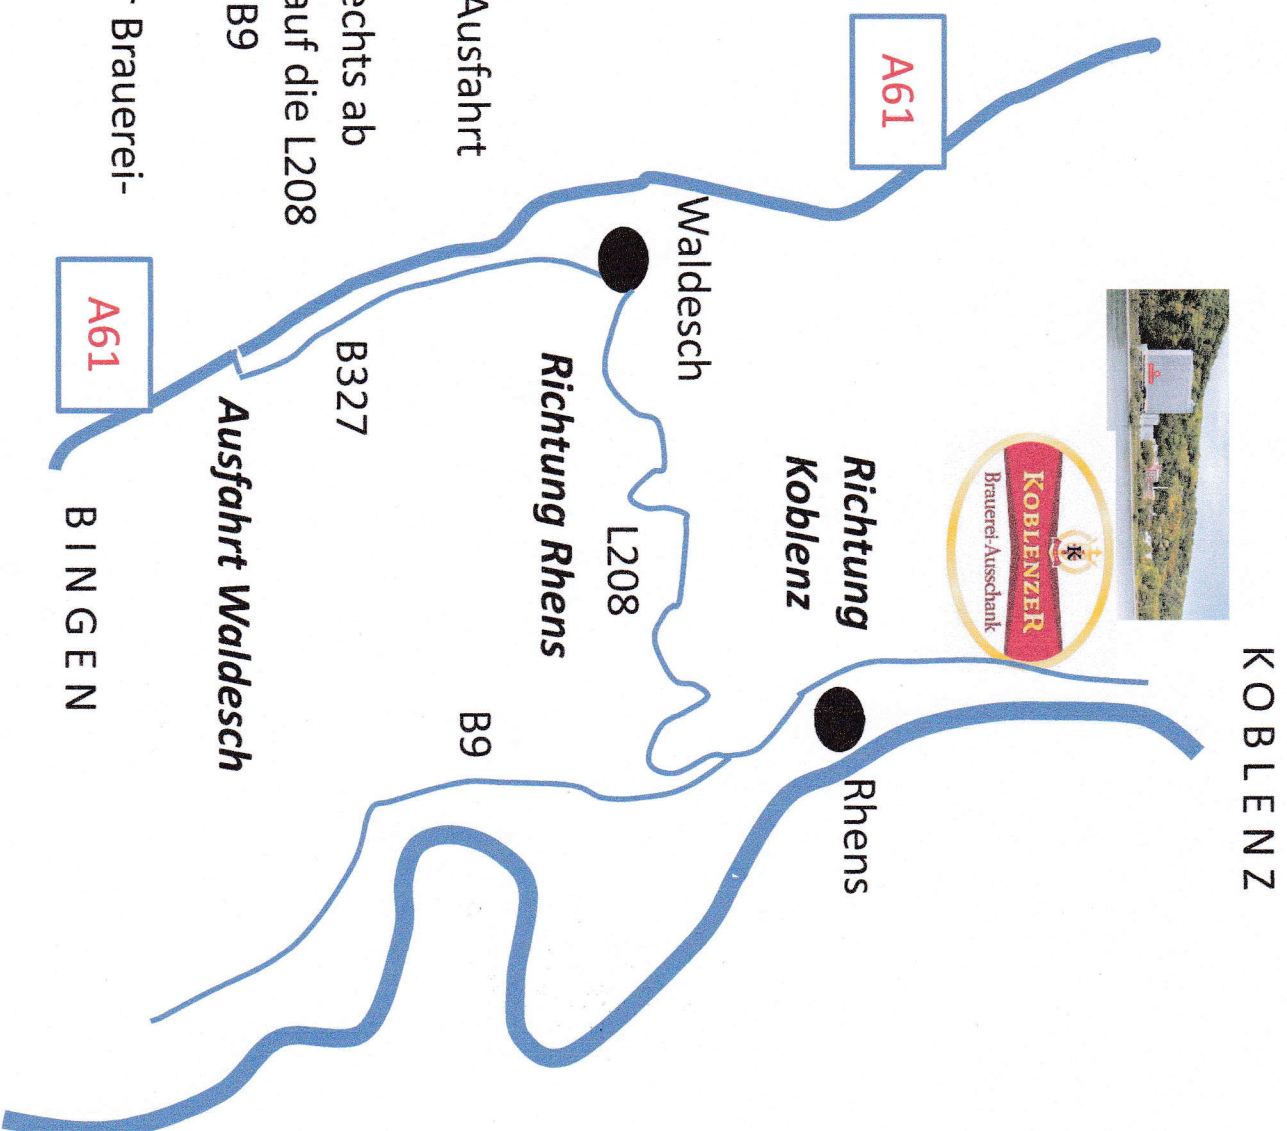

**So finden Sie
den Koblenzer
Brauerei-Ausschank
56075 Koblenz
An der Königsbach 8**

- Von Mainz / Bingen kommend:
- Autobahn A61 Richtung Köln Ausfahrt Waldesch nehmen
 - Auf der B 327 bei Waldesch rechts ab Richtung Rhens und Rheintal auf die L208
 - Im Rheintal bei Rhens auf die B9 Richtung Koblenz
 - Nach etwa 5 km liegt links der Brauerei-Ausschank

Von Koblenz aus fahren Sie einfach auf der B9 etwa 2 km südlich